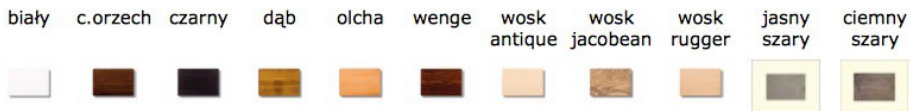

SYPIALNIA PRESTIGE

GRUPA WIEKOWA: b.o.

BUDOWA: Łóżko Prestige wykonane jest z myślą o klientach poszukujących mebli o wyszukanych wzorach, inspirujących do tworzenia oryginalnych wnętrz. Łóżko Prestige jest wyjątkowo masywne, a jego klasyczność sprawia, iż ma charakter ponadczasowy. Łóżko wykonane z litego drewna. Rama łóżka wykonana jest z drewna klejonego o grubości 4 cm, system montażu dłużyc oparty na konstrukcji z kątownika blachowego niemieckiej firmy Häfele, jak również środkowa listwa wzmocniona dwoma dodatkowymi nogami powodują, że łóżko jest wyjątkowo stabilne i wytrzymałe. Łóżko może być wyposażone w szufladę dostępną w naszej ofercie. Do tego modelu łóżka od rozmiaru 120x200 dodajemy 2 dodatkowe wsporniki (nogi) wzmacniające, które zapewniają 100% stabilność łóżka. Do wyboru naturalny kolor drewna – lakier bezbarwny lub wybarwienia woskami i bejcami. Wszystkie kolory zachowują i podkreślają naturalny rysunek słojów drewna.

UWAGI: Wymiary zewnętrzne: wysokość całkowita 76 cm /wysokość zagłówek/, wysokość zanózka: 51 cm, wysokość od ziemi do dna łóżka /ze stelażem/: 24 cm, szer. zewn.: rozmiar łóżka + 14,5 cm, dł. zewn.: rozmiar + 8 cm. Głębokość ramy łóżka po stronie przeznaczonej na materac – 14 cm. Łóżko dostarczane w 3-4 paczkach do samodzielnego, prostego montażu. Czas montażu około 15 minut. Do wyboru 11 wybarwień lakierami wodnymi oraz woskami: