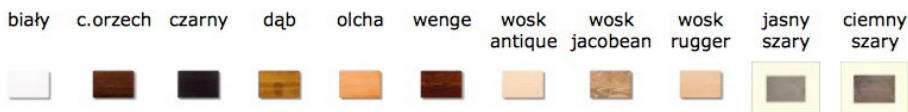

SYPIALNIA ORIENT

GRUPA WIEKOWA: b.o.

BUDOWA: Łóżko Orient - prosty, nowoczesny design. Łóżko masywne, bardzo mocne i wytrzymałe. Łóżko wykonane jest w całości z litego drewna. Rama łóżka wykonana jest z drewna klejonego o grubości 4 cm, system montażu dłużyc oparty na konstrukcji z kątownika blachowego niemieckiej firmy Häfele, jak również środkowa listwa wzmocniona dwoma dodatkowymi nogami powodują, że łóżko jest wyjątkowo stabilne i wytrzymałe. Do tego modelu łóżka od rozmiaru 120x200 dodajemy 2 dodatkowe wsporniki (nogi) wzmocniające, które zapewniają 100% stabilność łóżka. Do wyboru naturalny kolor drewna – lakier bezbarwny lub wybarwienia woskami i bejcami. Wszystkie kolory zachowują i podkreślają naturalny rysunek słoików drewna.

ZASTOSOWANIE: Waga użytkownika bez ograniczeń. W cenie łóżka stelaż prosty 23-szczebelkowy. Do łóżka zalecany stelaż Comfort oraz materace: Comfort Royal, Rehabox Visco.

GWARANCJA: 2 lata na produkt.

UWAGI: Wymiary zewnętrzne: wysokość całkowita 58 cm /wysokość zagłówka/ wysokość od ziemi do dna łóżka /ze stelażem/: 24 cm, szer. zewn.: + 8,5 cm, dł. zewn.: + 8 cm Głębokość ramy łóżka po stronie przeznaczonej na materac – 16 cm. Łóżko dostarczane w 3-4 paczkach do samodzielnego, prostego montażu. Czas montażu około 15 minut. Do wyboru 11 wybarwień lakierami wodnymi oraz woskami.

Realizacja do 30 dni.

CENY DETALICZNE PLN:

	80/200	90/200	100/200	120/200	140/200	160/200	180/200	200/200
ORIENT	870	890	1030	1360	1450	1730	2020	2300
SZAFKA NOCNA	320							
SZUFLAD A MAŁA	290							
SZUFLAD A DUŻA	340							